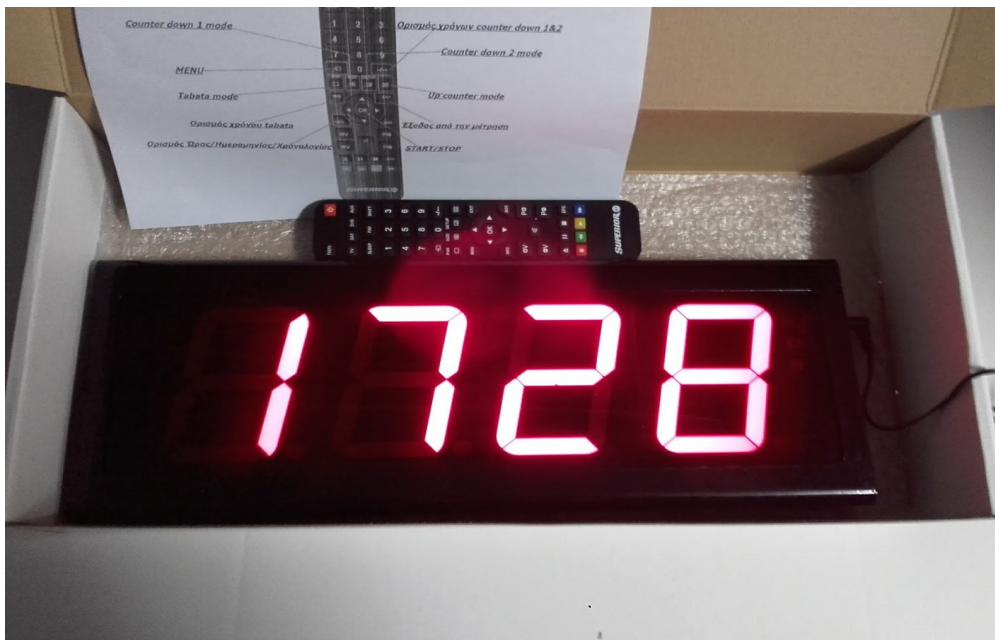

monoled

LED DISPLAY SOLUTIONS

Ρολόι-Χρονόμετρο LED

Προσφορά εβδομάδα Ρολόι εσωτερικού χώρου **σε Προσφορά** - εξ ολοκλήρου δικής μας σχεδίασης - όχι εισαγωγής!

- Τελική τιμή: **150€ + 24% φπα**
- Εγγύηση: 2 έτη
- Τεχνική υποστήριξη: απεριόριστη

Όταν δε χρονόμετρά, διαθέτει ένδειξη πραγματικής ώρας, ενώ προαιρετικά μπορεί να ενσωματωθεί και θερμοόμετρο (+10€) για την ένδειξη θερμοκρασίας.

Με ασύρματο τηλεχειριστήριο

και εύκολο χειρισμό.

Προαιρετικά με σύνδεση PC ή με κονσόλα

ΧΑΡΑΚΤΗΡΙΣΤΙΚΑ

- Διαστάσεις: 43,2 X 17,2 X 3 cm
- Διαθέτει κανονικό ρολόι, προαιρετικά και θερμομέτρο- Χρονομέτρηση up counter
- 2 προγραμματιζόμενες χρονομετρήσεις counter down
- Πλήρως προγραμματιζόμενο σύστημα χρονομέτρησης crossfit / tabata (διαδοχικές χρονομετρήσεις με γύρους και διάλειμμα)
- Χειρισμός με ασύρματο τηλεχειριστήριο υπερέυθρων
- Δυνατότητα λειτουργίας και με κονσόλα ή με PC με ειδικό λογισμικό.
- Καλαίσθητη μεταλλική κατασκευή
- Απόσταση εύκολης ανάγνωσης: 50m
- Χρόνος ζωής: 10 χρόνια (αν 24/7)- Ηχητική ειδοποίηση
- κόρνα- Δυνατότητα επιλογής χρώματος LED (κόκκινο ή κίτρινο)
- Υψηλής ποιότητας κατασκευή εντός Ευρωπαϊκής ένωσης
- Δυνατότητα δικτύωσης πολλών πινακίδων με κεντρικό ρολόι (master) για συγχρονισμένα ρολόγια
- Συγχρονισμός GPS προαιρετικά.- Alarm system για πρόγραμμα ωραρίου εργαζομένων