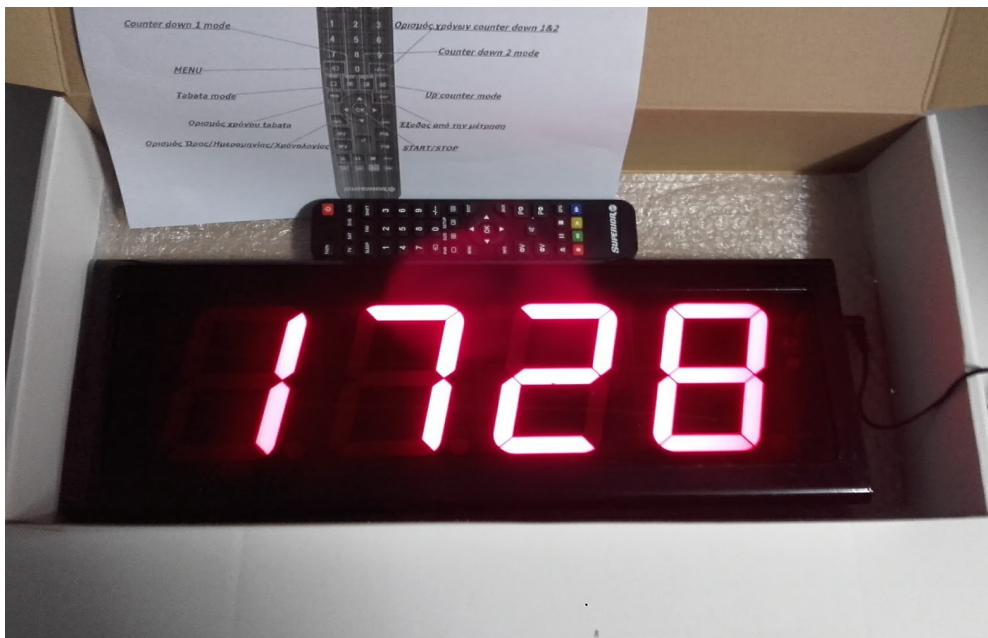

monoled

LED DISPLAY SOLUTIONS

Ρολόι-Χρονόμετρο LED

Προσφορά Ρολόι εσωτερικού χώρου – Ελληνικής σχεδίασης - όχι εισαγωγής!

- Τελική τιμή: **220€ + 24% φπα**
- Εγγύηση: 2 έτη
- Τεχνική υποστήριξη: απεριόριστη

Όταν δεν χρονόμετρα, διαθέτει ένδειξη πραγματικής ώρας, ενώ προαιρετικά μπορεί να ενσωματωθεί και θερμοόμετρο (10€ + 24% φπα) για την ένδειξη θερμοκρασίας.

Με ασύρματο τηλεχειριστήριο και εύκολο χειρισμό.

Προαιρετικά με σύνδεση PC ή με κονσόλα

ΧΑΡΑΚΤΗΡΙΣΤΙΚΑ

- Διαστάσεις: 43,2 X 17,2 X 3 cm
- Διαθέτει κανονικό ρολόι, προαιρετικά και θερμομέτρο- Χρονομέτρηση **up counter**
- 2 προγραμματιζόμενες χρονομετρήσεις **counter down**
- Πλήρως προγραμματιζόμενο σύστημα χρονομέτρησης **crossfit / tabata** (δαδοχικές χρονομετρήσεις με γύρους και διάλειμμα)
- Χειρισμός με ασύρματο τηλεχειριστήριο υπερέυθρων
- Δυνατότητα λειτουργίας και με κονσόλα ή με **PC** με ειδικό λογισμικό.
- Καλαίσθητη μεταλλική κατασκευή
- Απόσταση εύκολης ανάγνωσης: 50m
- Χρόνος ζωής: **10** χρόνια (αν **24/7**)- Ηχητική εδοποίηση
- κόρνα- Δυνατότητα επιλογής χρώματος **LED** (κόκκινο ή κίτρινο)
- Υψηλής ποιότητας κατασκευή εντός Ευρωπαϊκής ένωσης
- Δυνατότητα δικτύωσης πολλών πινακίδων με κεντρικό ρολόι (**master**) για συγχρονισμένα ρολόγια
- Συγχρονισμός **GPS** προαιρετικά.- **Alarm system** για πρόγραμμα ωραρίου εργαζομένων